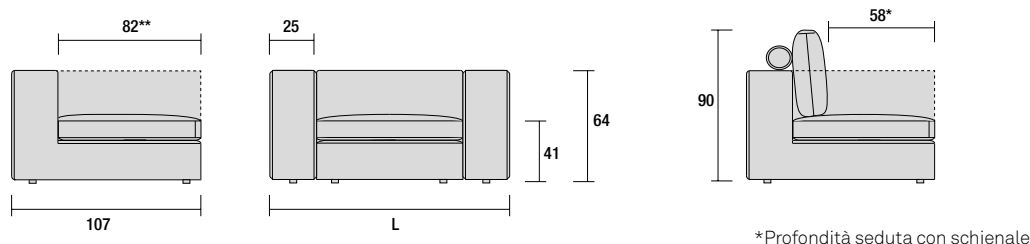

Zenit plus

** Profondità seduta SENZA schienale

*Profondità seduta con schienale

CARATTERISTICHE DEL PRODOTTO

Completamente sfoderabile in tessuto. In pelle solo seduta e schienale nella versione PLUS.

- Su misura:** disponibile, il su misura si effettua di cm 10 in 10: + 35%. **(Previa autorizzazione aziendale).**
- Struttura portante:** legno massello e multistrato e parti in agglomerato.
- Sistema di molleggio:** cinghie elastiche incrociate.
- Imbottitura seduta:** poliuretano espanso HT 35 kg/m³ ricoperto con resinato accoppiato 200 gr.
- Imbottitura schienale:** in piuma d'oca 100% e fibra poliestere sfioccata canalizzata avvolto in tela di cotone.
- Piedi:** in ABS h. 4,5 cm a scomparsa.

OPZIONI / SUPPLEMENTI

- Versione letto:** non disponibile.
- Colori piedi:** non disponibile.
- Cuciture speciali:** non disponibile.
- Filetto:** non disponibile.
- Meccanismo:** non disponibile.
- Bicolore:** disponibile Struttura & Cuscinatura.