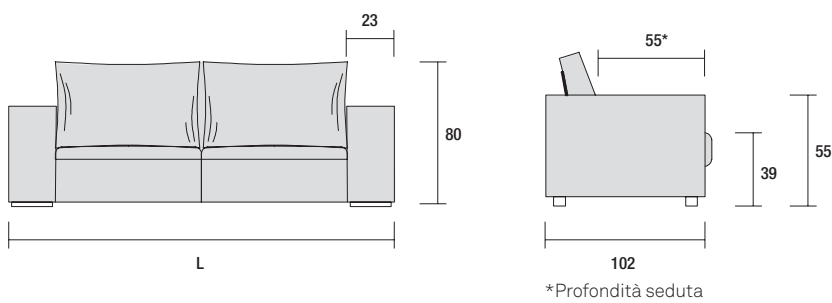

Lazar

Piedino moka L019 o cromo G093 h. 2,5 cm. Possibilità di inserimento base cromata (per il calcolo del prezzo aggiungere ad ogni elemento di divano la maggiorazione di riferimento).

CARATTERISTICHE DEL PRODOTTO

Completamente sfoderabile in tessuto, in pelle solo i cuscini di seduta e di schienale; non è prevista la versione letto.

- Su misura:** disponibile, il su misura si effettua di cm 10 in 10: + 35%. **(Previa autorizzazione aziendale)**
- Fusto:** in legno, ricoperto poliuretano e vellutino accoppiato.
- Sospensioni:** con cinghie elastiche rivestite con fibra acrilica da 9 cm applicate verticalmente ed orizzontalmente, intrecciate meccanicamente con tensioni differenziate e costanti. Possibilità di inserimento del telaio con piede cromato.
- Versione misto piuma:** i cuscini schienale sono una miscela di piume d'oca e poliuretano, i cuscini seduta sono in viscosa elastica.