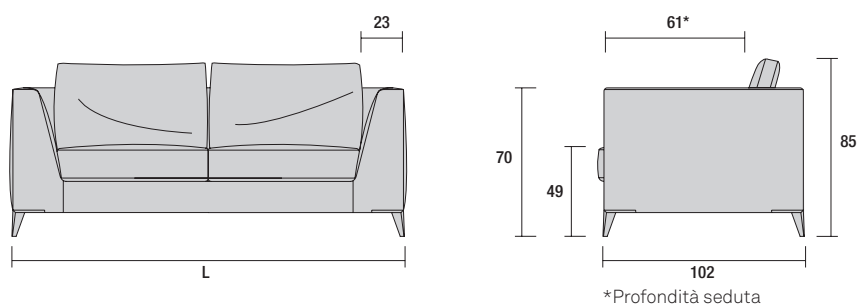

Marvin

Piedi disponibili nei colori:
Chrome, White, Moka, Grey